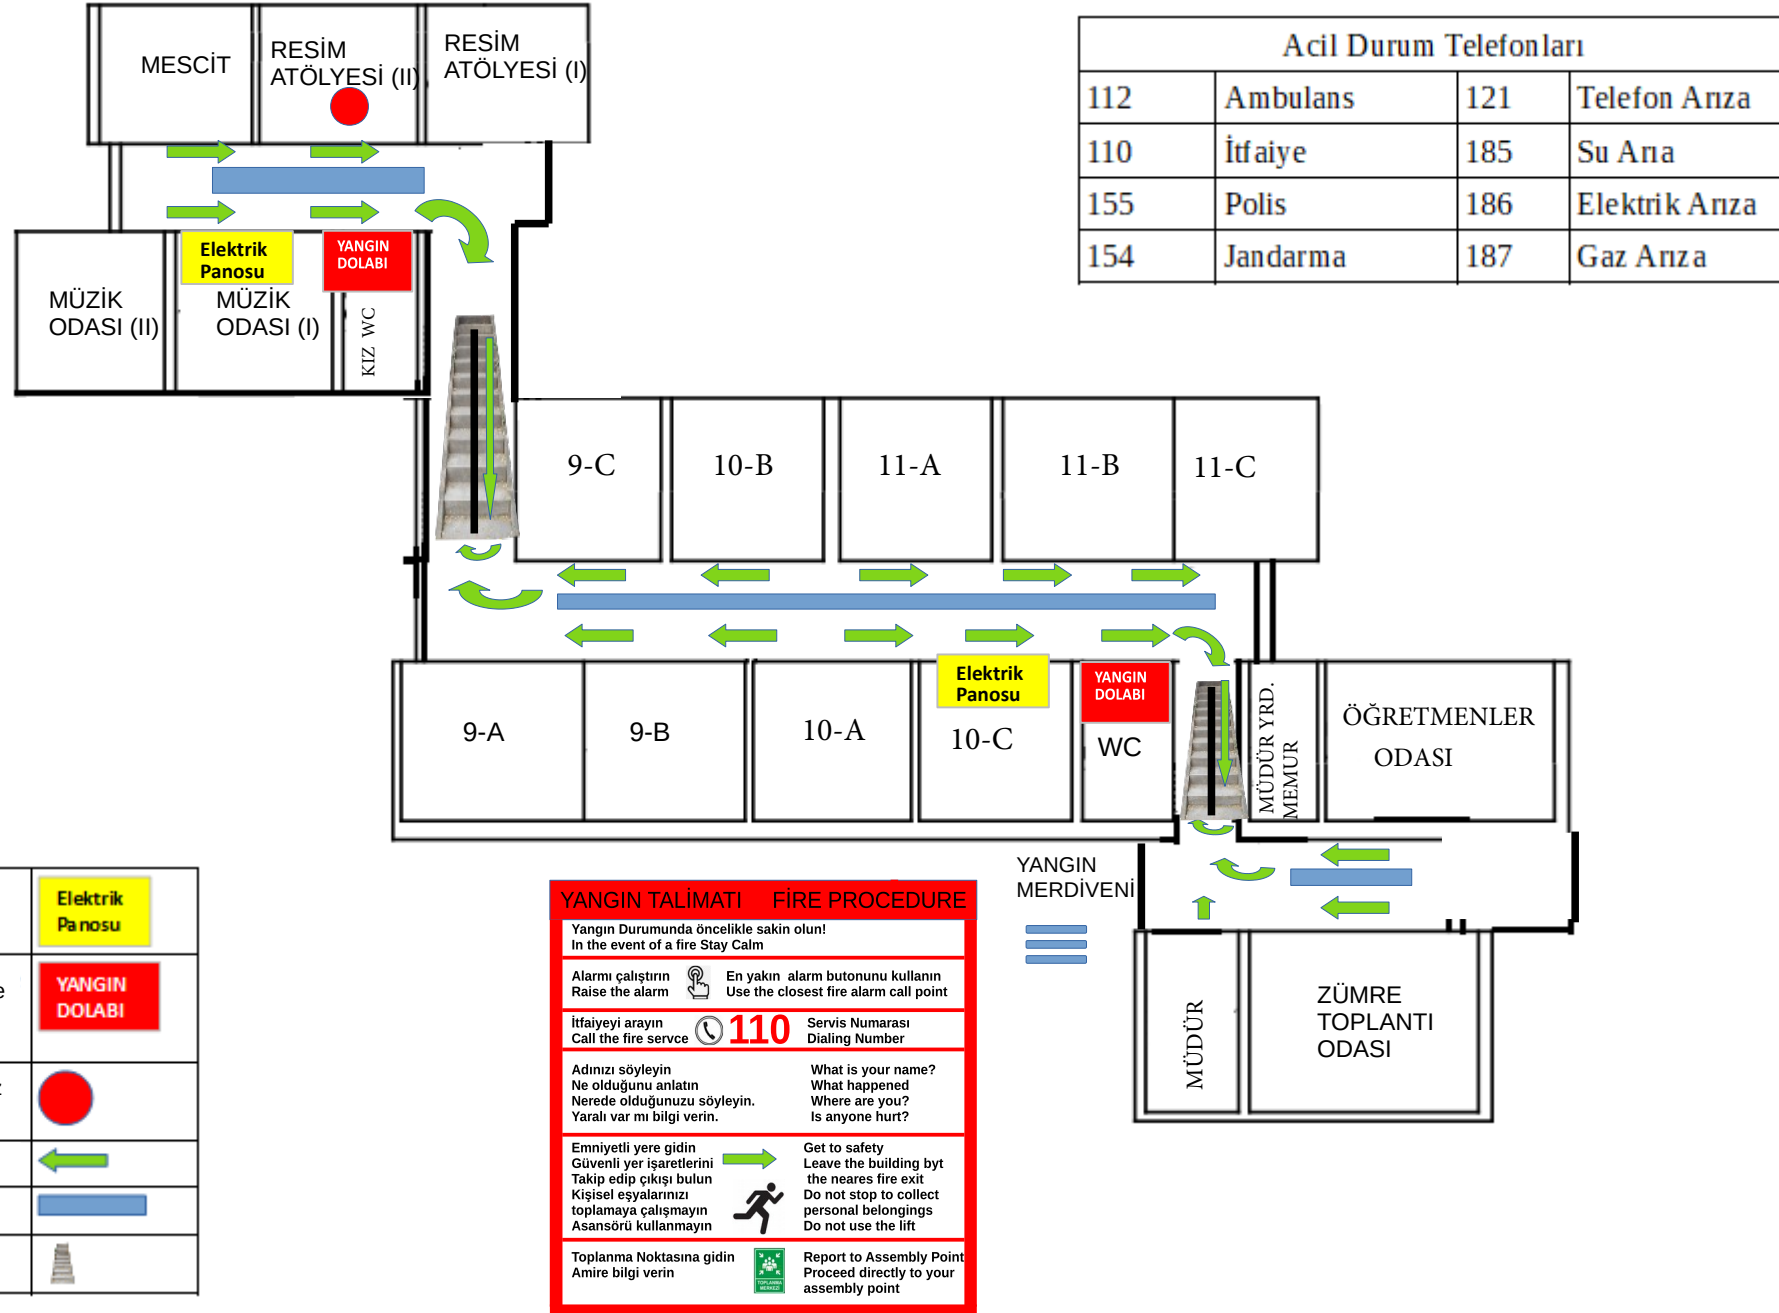

BEŞİKTAŞ ATATÜRK ANADOLU LİSESİ KORKMAZ YİĞİT ANADOLU LİSESİ 3.KAT ACİL DURUM VE TAHLİYE PLANI