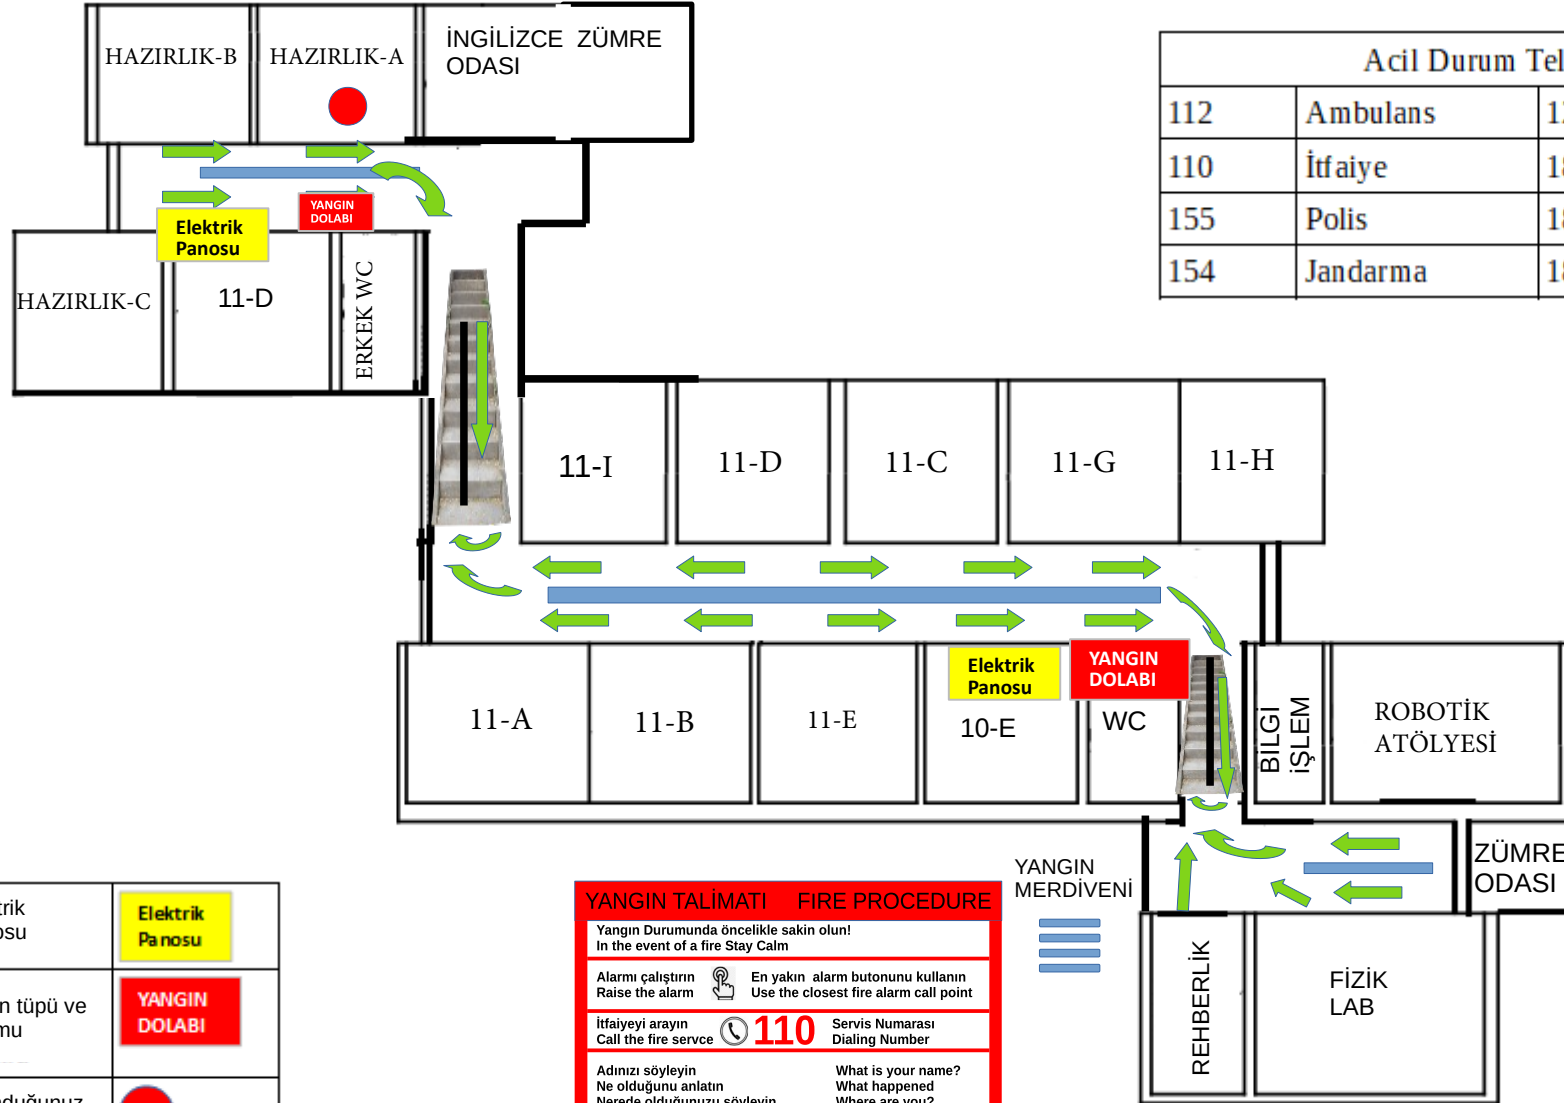

BEŞİKTAŞ ATATÜRK ANADOLU LİSESİ KORKMAZ YİĞİT ANADOLU LİSESİ 1.KAT ACİL DURUM VE TAHLİYE PLANI

BEŞİKTAŞ ATATÜRK ANADOLU LİSESİ KORKMAZ YİĞİT ANADOLU LİSESİ 2.KAT ACİL DURUM VE TAHLİYE PLANI

Acil Durum Telefonları			
112	Ambulans	121	Telefon Anıza
110	İtfaiye	185	Su Anıza
155	Polis	186	Elektrik Anıza
154	Jandarma	187	Gaz Anıza

Elektrik Panosu	Elektrik Panosu
Yangın tüpü ve hortumu	YANGIN DOLABI
Bulduğunuz nokta	●
Yönlendirme	←
Tahliye Yolu	→
Merdiven	↑

YANGIN TALİMATI FIRE PROCEDURE	
Yangın Durumunda öncelikle sakin olun! In the event of a fire Stay Calm	
Alarmı çalıştırın Raise the alarm	En yakın alarm butonunu kullanın Use the closest fire alarm call point
İtfaiyeyi arayın Call the fire service	Servis Numarası Dialing Number 110
Adınızı söyleyin Ne olduğunu anlatın Nerede olduğunuzu söyleyin. Yaralı var mı bilgi verin.	What is your name? What happened? Where are you? Is anyone hurt?
Emniyetli yere gidin Güvenli yer işaretlerini Takip edip çıkışı bulun Kişisel eşyalarınızı toplamaya çalışmayın Asansörü kullanmayın	Get to safety Leave the building by the nearest fire exit Do not stop to collect personal belongings Do not use the lift
Toplanma Noktasına gidin Amire bilgi verin	Report to Assembly Point Proceed directly to your assembly point