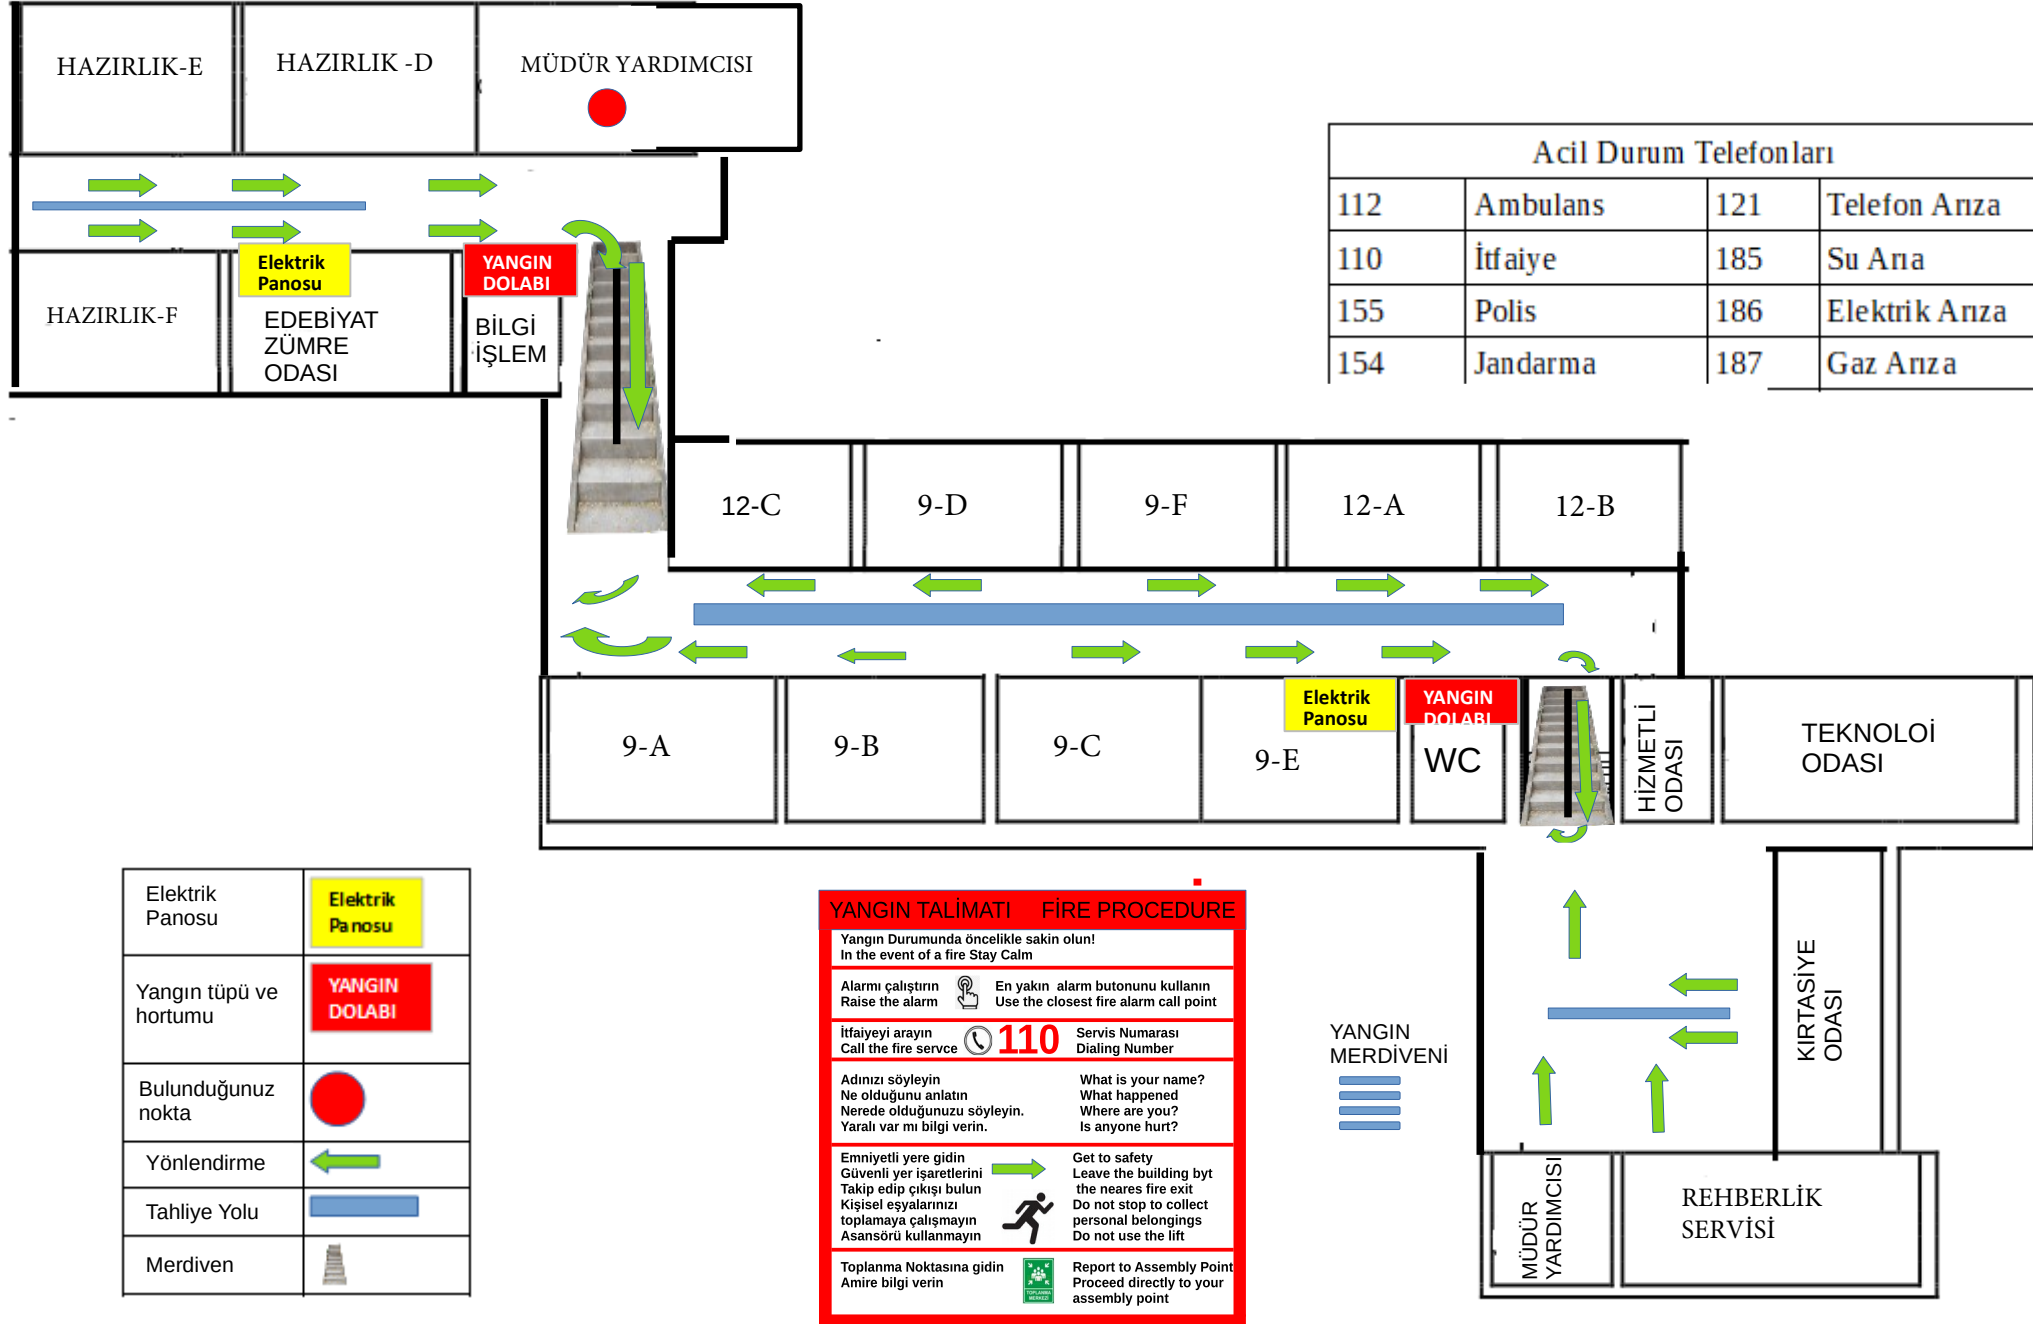

BEŞİKTAŞ ATATÜRK ANADOLU LİSESİ KORKMAZ YİĞİT ANADOLU LİSESİ 1.KAT ACİL DURUM VE TAHLİYE PLANI

BEŞİKTAŞ ATATÜRK ANADOLU LİSESİ KORKMAZ YİĞİT ANADOLU LİSESİ 2.KAT ACİL DURUM VE TAHLİYE PLANI

Acil Durum Telefonları			
112	Ambulans	121	Telefon Anıza
110	İtfaiye	185	Su Anıza
155	Polis	186	Elektrik Anıza
154	Jandarma	187	Gaz Anıza

Elektrik Panosu	Elektrik Panosu
Yangın tüpü ve hortumu	YANGIN DOLABI
Bulduğunuz nokta	●
Yönlendirme	←
Tahliye Yolu	→
Merdiven	↑

YANGIN TALİMATI FIRE PROCEDURE	
Yangın Durumunda öncelikle sakin olun! In the event of a fire Stay Calm	
Alarmı çalıştırın Raise the alarm	En yakın alarm butonunu kullanın Use the closest fire alarm call point
İtfaiyeyi arayın Call the fire service	Servis Numarası Dialing Number 110
Adınızı söyleyin Ne olduğunu anlatın Nerede olduğunuzu söyleyin. Yaralı var mı bilgi verin.	What is your name? What happened? Where are you? Is anyone hurt?
Emniyetli yere gidin Güvenli yer işaretlerini Takip edip çıkışı bulun Kişisel eşyalarınızı toplamaya çalışmayın Asansörü kullanmayın	Get to safety Leave the building by the nearest fire exit Do not stop to collect personal belongings Do not use the lift
Toplanma Noktasına gidin Amire bilgi verin	Report to Assembly Point Proceed directly to your assembly point