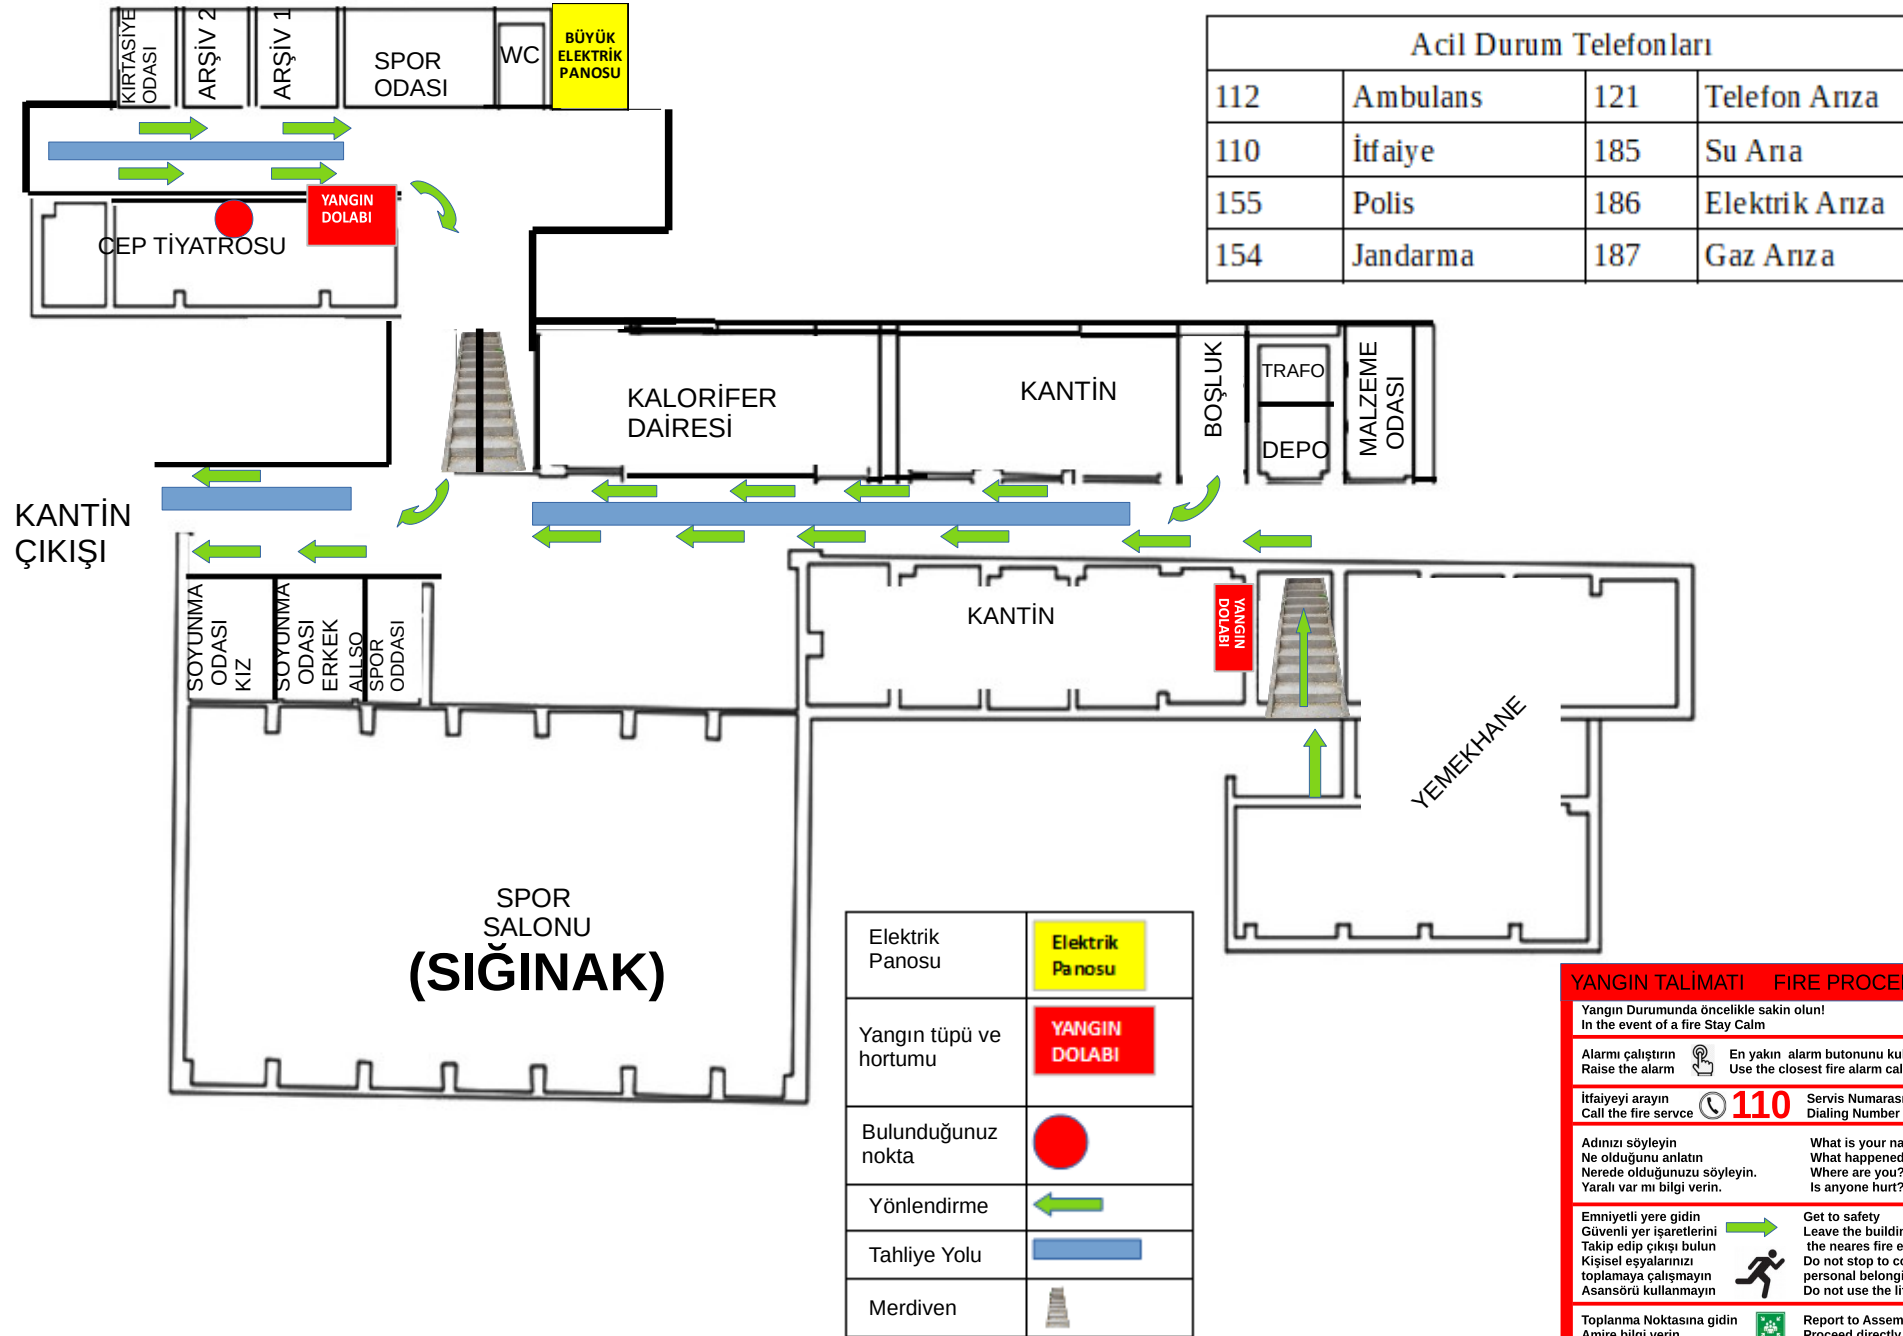

YANGIN TALİMATI - FIRE PROCEDURE	
Yangın Durumunda öncelikle sakin olun! In the event of a fire Stay Calm	
Alarmı çalıştırın Raise the alarm	En yakın alarm butonunu kullanın Use the closest fire alarm call point
İtfaiyeyi arayın Call the fire service	Servis Numarası Dialing Number 110
Adınızı söyleyin Ne olduğunu anlatın Nerede olduğunuzu söyleyin. Yaralı var mı bilgi verin.	What is your name? What happened Where are you? Is anyone hurt?
Emniyetli yere gidin Güvenli yer işaretlerini Takip edip çıkışı bulun Kişisel eşyalarınızı toplamaya çalışmayın Asansörü kullanmayın	Get to safety Leave the building by the nearest fire exit Do not stop to collect personal belongings Do not use the lift
Toplanma Noktasına gidin Amire bilgi verin	Report to Assembly Point Proceed directly to your assembly point