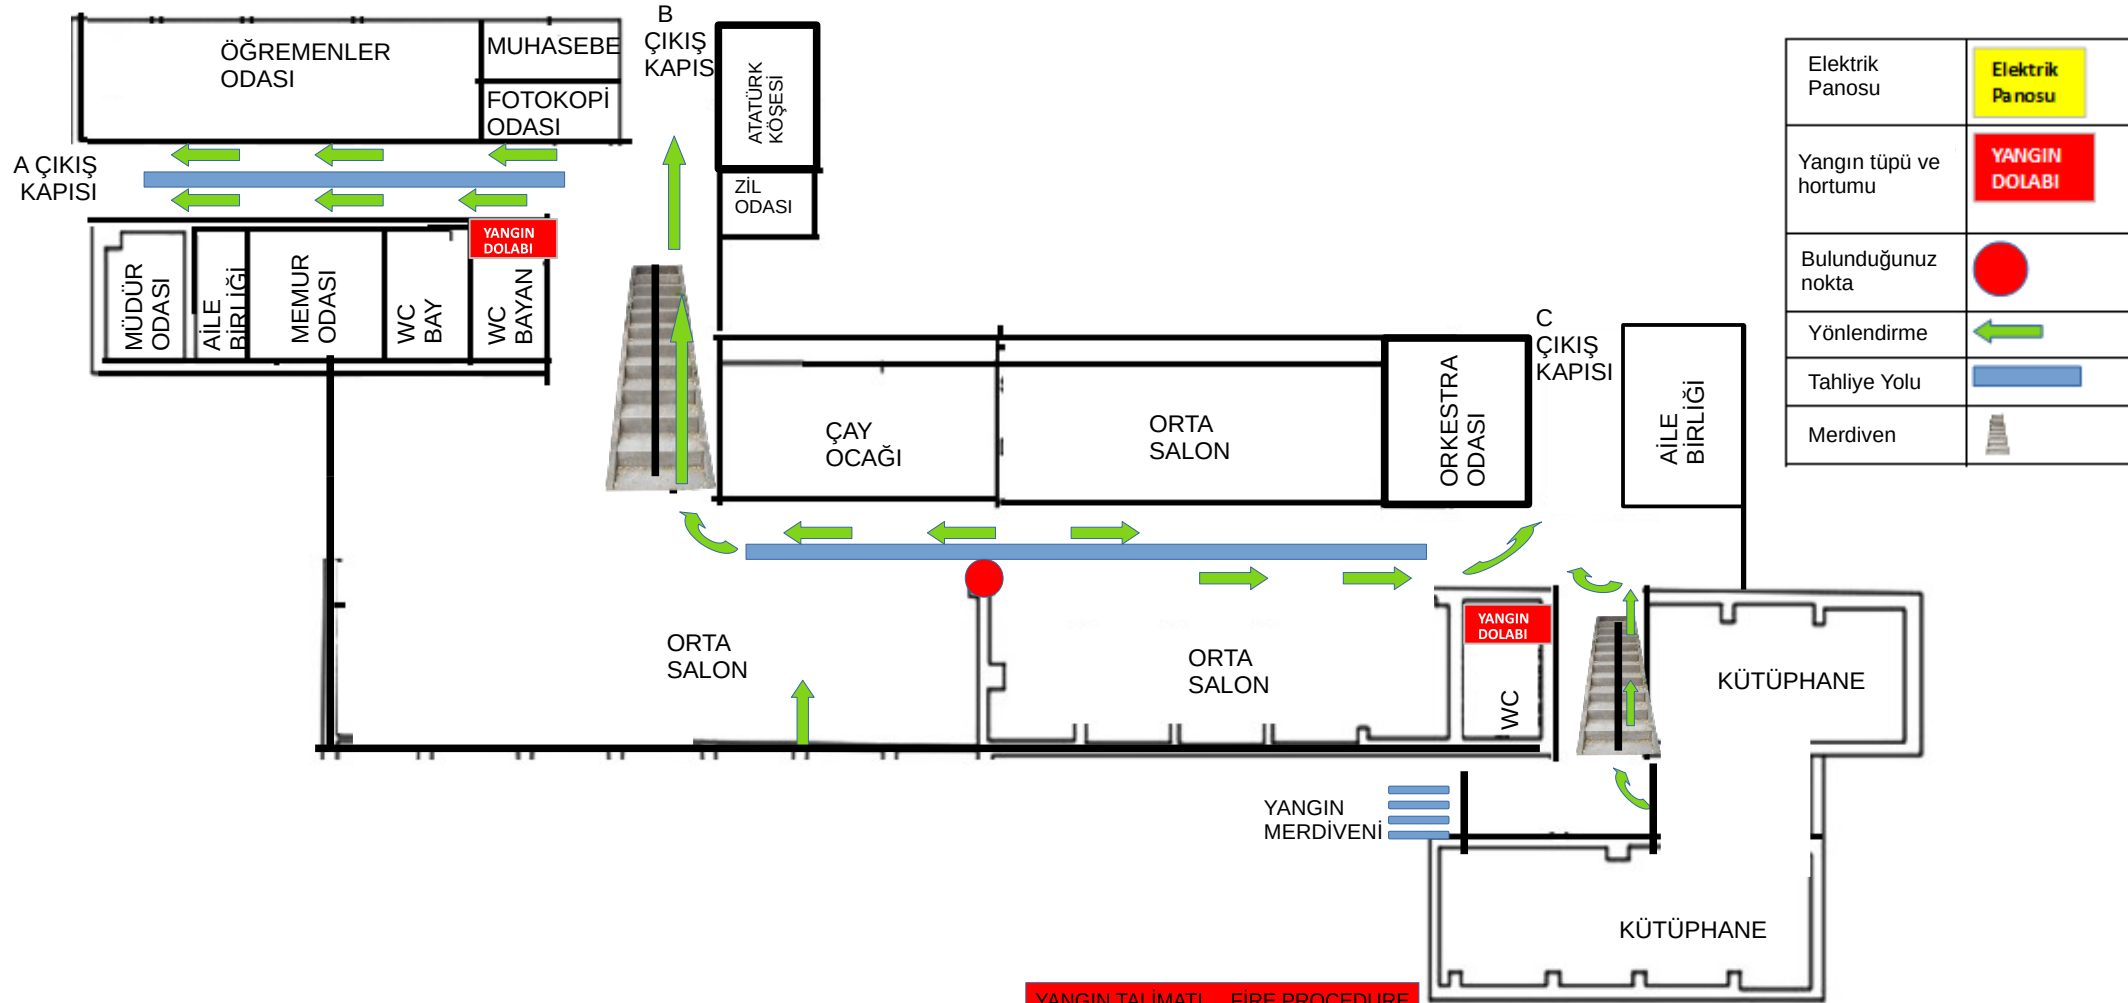

Acil Durum Telefonları			
112	Ambulans	121	Telefon Anza
110	İtfaiye	185	Su Ana
155	Polis	186	Elektrik Anza
154	Jandarma	187	Gaz Anza

YANGIN TALİMATI - FIRE PROCEDURE

Yangın Durumunda öncelikle sakin olun!
In the event of a fire Stay Calm!

Alarmı çalıştırın
Raise the alarm

En yakın alarm butonunu kullanın
Use the closest fire alarm call point

İtfaiyeyi arayın
Call the fire service

110 Servis Numarası
Dialing Number

Adınızı söyleyin
Ne olduğunu anlatın
Nerede olduğunuzu söyleyin.
Yaralı var mı bilgi verin.

What is your name?
What happened?
Where are you?
Is anyone hurt?

Emniyetli yere gidin
Güvenli yer işaretlerini
Takip edip çıkışı bulun
Kişisel eşyalarınızı
toplamaya çalışmayın
Asansörü kullanmayın

Get to safety
Leave the building by the nearest fire exit
Do not stop to collect personal belongings
Do not use the lift

Toplanma Noktasına gidin
Amire bilgi verin

Report to Assembly Point
Proceed directly to your assembly point