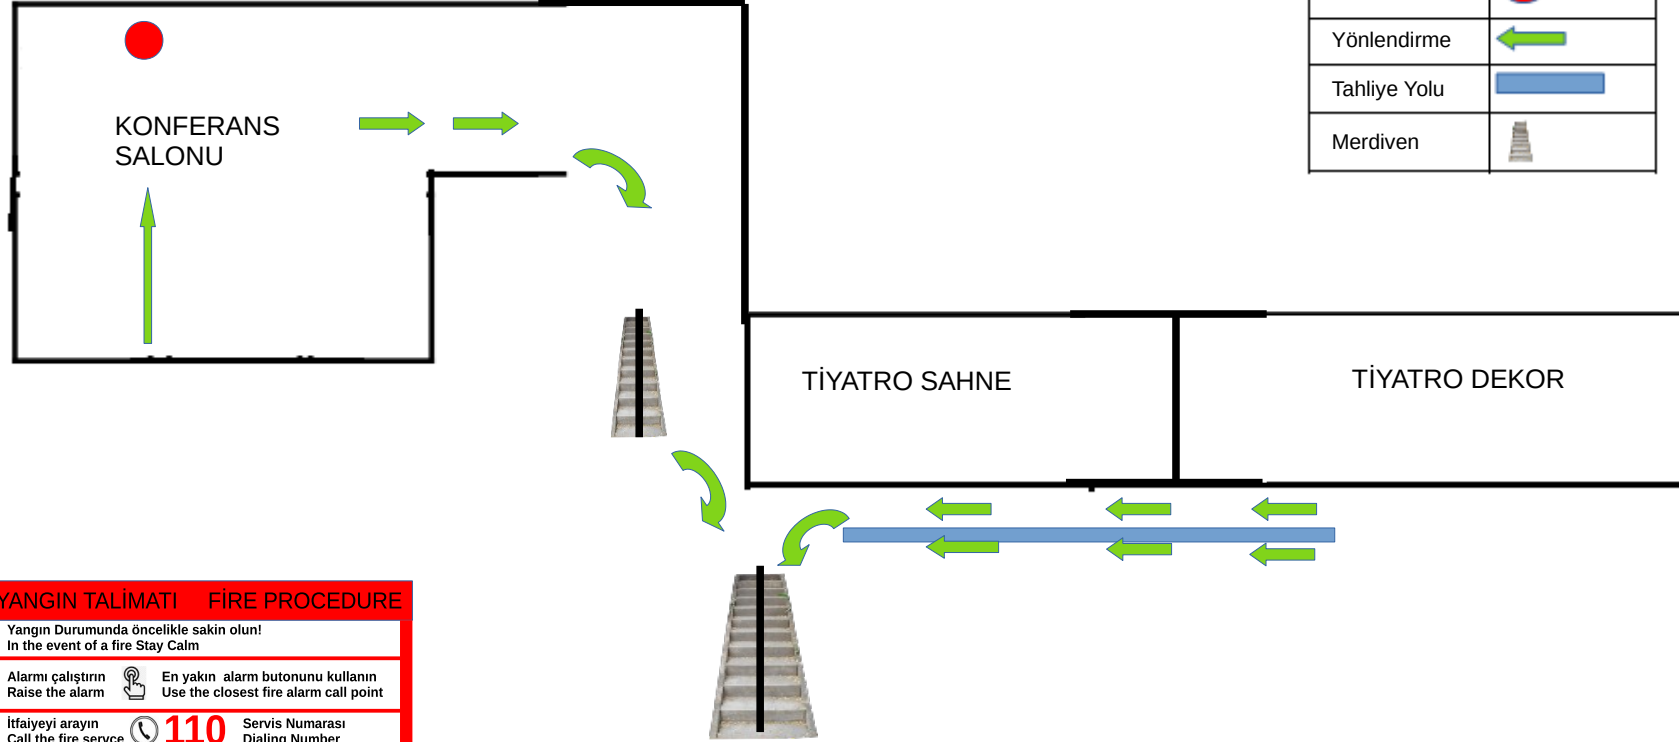

YANGIN MERDİVENİ

BEŞİKTAŞ ATATÜRK ANADOLU LİSESİ KORKMAZ YİĞİT ANADOLU LİSESİ 3.KAT ACİL DURUM VE TAHLİYE PLANI

BEŞİKTAŞ ATATÜRK ANADOLU LİSESİ KORKMAZ YİĞİT ANADOLU LİSESİ ÇATI ACİL DURUM VE TAHLİYE PLANI

Elektrik Panosu	Elektrik Panosu
Yangın tüpü ve hortumu	YANGIN DOLABI
Bulduğunuz nokta	●
Yönlendirme	←
Tahliye Yolu	→
Merdiven	↑

YANGIN TALİMATI - FIRE PROCEDURE	
Yangın Durumunda öncelikle sakin olun! In the event of a fire Stay Calm	
Alarmı çalıştırın Raise the alarm	En yakın alarm butonunu kullanın Use the closest fire alarm call point
İtfaiyeyi arayın Call the fire service	Servis Numarası Dialing Number 110
Adınızı söyleyin Ne olduğunu anlatın Nerede olduğunuzu söyleyin. Yaralı var mı bilgi verin.	What is your name? What happened Where are you? Is anyone hurt?
Emniyetli yere gidin Güvenli yer işaretlerini Takip edip çıkışı bulun Kişisel eşyalarınızı toplamaya çalışmayın Asansörü kullanmayın	Get to safety Leave the building by the nearest fire exit Do not stop to collect personal belongings Do not use the lift
Toplanma Noktasına gidin Amire bilgi verin	Report to Assembly Point Proceed directly to your assembly point